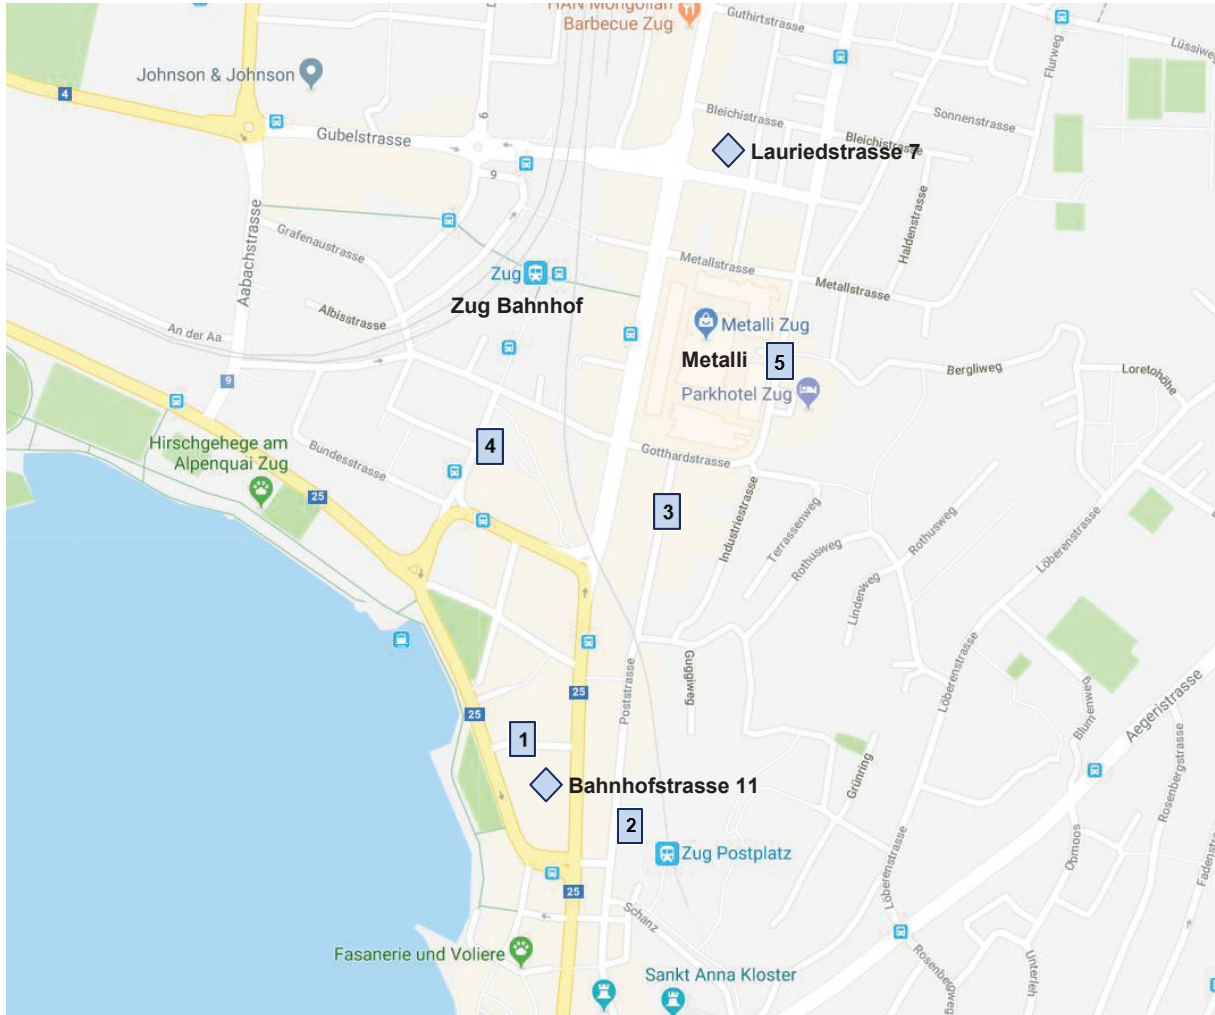

## Lageplan Bahnhofstrasse 11, 6300 Zug:

### Parkmöglichkeiten:

- |          |  |                    |
|----------|--|--------------------|
| <b>1</b> | Parkhaus Vorstadt, Schmidgasse, 6300 Zug                       | (1 Minute Gehweg)  |
| <b>2</b> | Parkhaus Postplatz, Postplatz, 6300 Zug                        | (1 Minute Gehweg)  |
| <b>3</b> | Parkhaus Neustadt-Passage, Poststrasse, 6300 Zug               | (5 Minuten Gehweg) |
| <b>4</b> | Parkhaus Coop City, Bundesplatz 10, 6300 Zug                   | (5 Minuten Gehweg) |
| <b>5</b> | Parkhaus Metall / Parkhotel, Industriestrasse 14/15a, 6300 Zug | (8 Minuten Gehweg) |